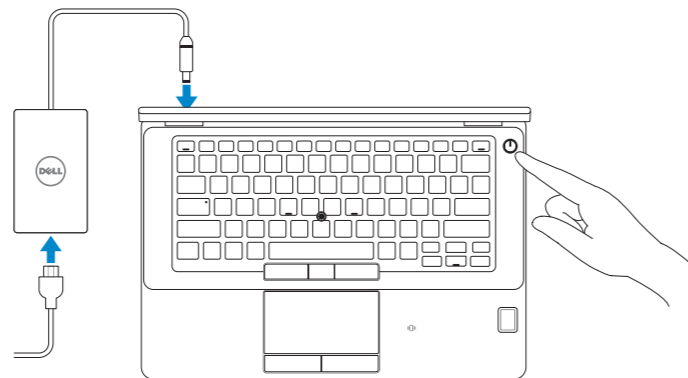

Latitude 14 5000 Series

E5470

Quick Start Guide

Priručnik za brzi početak rada

Gyors üzembe helyezési útmutató

Краткое руководство по началу работы

Priručnik za brzi start

1 Connect the power adapter and press the power button

Priključite adapter za napajanje i pritisnite gumb za uključivanje/isključivanje

Csatlakoztassa a tápadaptert és nyomja meg a bekapcsológombot

Подключите адаптер источника питания и нажмите на кнопку питания

Povežite adapter za napajanje i pritisnite dugme za napajanje