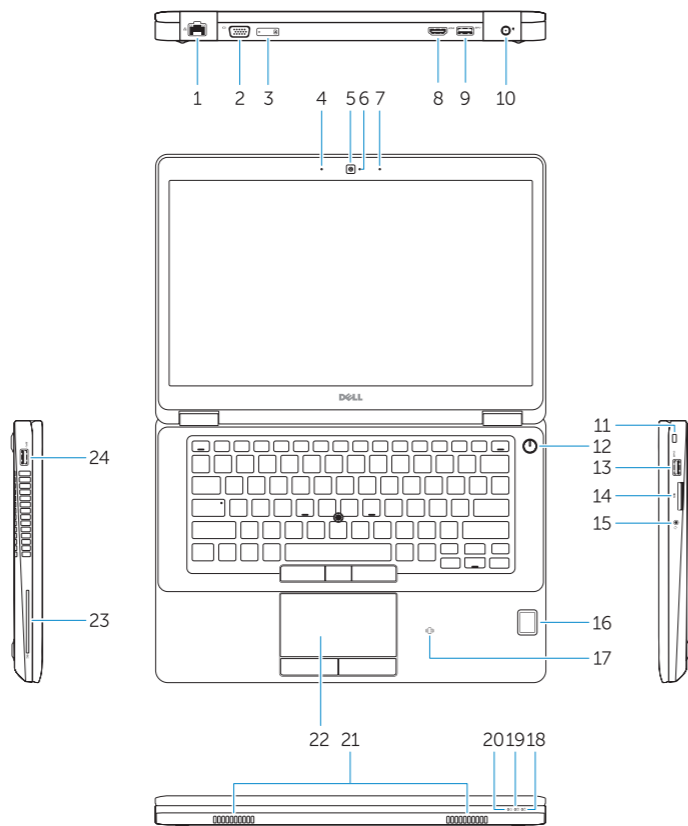

Product support and manuals

Podrška i priručnici za proizvod

Terméktámogatás és kézikönyvek

Техническая поддержка и руководства по продуктам

Podrška i uputstva za proizvod

Contact Dell

Обратиться в компанию Dell | Kontaktirajte Dell

Regulatory and safety

Pravne informacije i sigurnost

Szabályozások és biztonság

Соответствие стандартам и технике безопасности

Regulatorne i bezbednosne informacije

Regulatory model

Regulatorni model

Szabályozó modell

Модель согласно нормативной документации

Regulatorni model

Regulatory type

Regulatorna vrsta | Szabályozó típus

Тип согласно нормативной документации | Regulatorni tip

Computer model

Model računala | Számítógép modell

Модель компьютера | Model računara

[Dell.com/support](#)

[Dell.com/support/manuals](#)

[Dell.com/support/windows](#)

[Dell.com/contactdell](#)

[Dell.com/regulatory_compliance](#)

P62G

P62G001

Latitude E5470

Features

[Značajke](#) | [Jellemzők](#) | [Характеристики](#) | [Funkcije](#)

1. Network connector
2. VGA connector
3. SIM card slot (optional)
4. Microphone
5. Camera (optional)
6. Camera-status light (optional)
7. Microphone
8. HDMI connector
9. USB 3.0 connector
10. Power connector
11. Security cable-slot
12. Power button
13. USB 3.0 connector with PowerShare
14. SD memory-card reader
15. Headphone connector
16. Touch fingerprint reader (optional)
17. Contactless smart-card reader (optional)
18. Battery-status light
19. Hard-drive activity light
20. Power-status light
21. Speakers
22. Touchpad
23. Smart-card reader(optional)
24. USB 3.0 connector
25. Docking connector
26. Service-tag label

1. Mrežni priključak
2. VGA priključak
3. Utor za SIM karticu (opcija)
4. Mikrofon
5. Kamera (opcija)
6. Svjetlo statusa kamere (opcija)
7. Mikrofon
8. HDMI priključak
9. USB 3.0 priključak
10. Priključak za napajanje
11. Utor za sigurnosni kabel
12. Gumb za uključivanje/isključivanje
13. USB 3.0 priključak s PowerShare
14. Čitač memorijske SD kartice

15. Priključak za slušalice
16. Dodirni čitač otisaka prstiju (opcija)
17. Beskontaktni čitač pametne kartice (opcionarno)
18. Svjetlo statusa baterije
19. Indikator aktivnosti tvrdog pogona
20. Svjetlo statusa napajanja
21. Zvučnici
22. Podloga osjetljiva na dodir
23. Čitač pametne kartice (opcija)
24. USB 3.0 priključak
25. Priključak za spajanje
26. Najlepnica servisne oznake

1. Hálózati csatlakozó
2. VGA csatlakozó
3. SIM kártya foglalt (opcionális)
4. Mikrofon
5. Kamera (opcionális)
6. Kamera állapotjelző fény (opcionális)
7. Mikrofon
8. HDMI csatlakozó
9. USB 3.0 csatlakozó
10. Tápcsatlakozó
11. Biztonsági kábel foglalat
12. Bekapcsológomb
13. USB 3.0 csatlakozó PowerShare-rel
14. SD memóriakártya-olvasó
15. Fejhallgató csatlakozó
16. Érintő ujjlenyomat leolvasó (opcionális)
17. Érintkező nélküli SmartCard olvasó (opcionális)
18. Akkumulátor állapot jelzőfény
19. Merevlemez-meghajtó aktivitás jelzőfény
20. Bekapcsolás állapot jelzőfény
21. Hangszórók
22. Érintőpad
23. SmartCard olvasó (opcionális)
24. USB 3.0 csatlakozó
25. Dokkolóegység csatlakozója
26. Szervíz fül címke

1. Сетевой разъем
2. Разъем VGA
3. Слот для SIM-карты (заказывается дополнительно)
4. Микрофон
5. Камера (заказывается дополнительно)
6. Индикатор состояния камеры (заказывается дополнительно)
7. Микрофон
8. Разъем HDMI
9. Разъем USB 3.0
10. Разъем питания
11. Гнездо для защитного троса
12. Кнопка питания
13. Разъем USB 3.0 с поддержкой функции PowerShare
14. Устройство чтения карт SD

1. Mrežni konektor
2. VGA konektor
3. Slot za SIM karticu (opciono)
4. Mikrofon
5. Kamera (opcija)
6. Svetlo za status kamere (opcija)
7. Mikrofon
8. HDMI konektor
9. USB 3.0 konektor
10. Konektor za napajanje
11. Slot za zaštitni kabl
12. Dugme za napajanje
13. USB 3.0 konektor sa PowerShare funkcijom